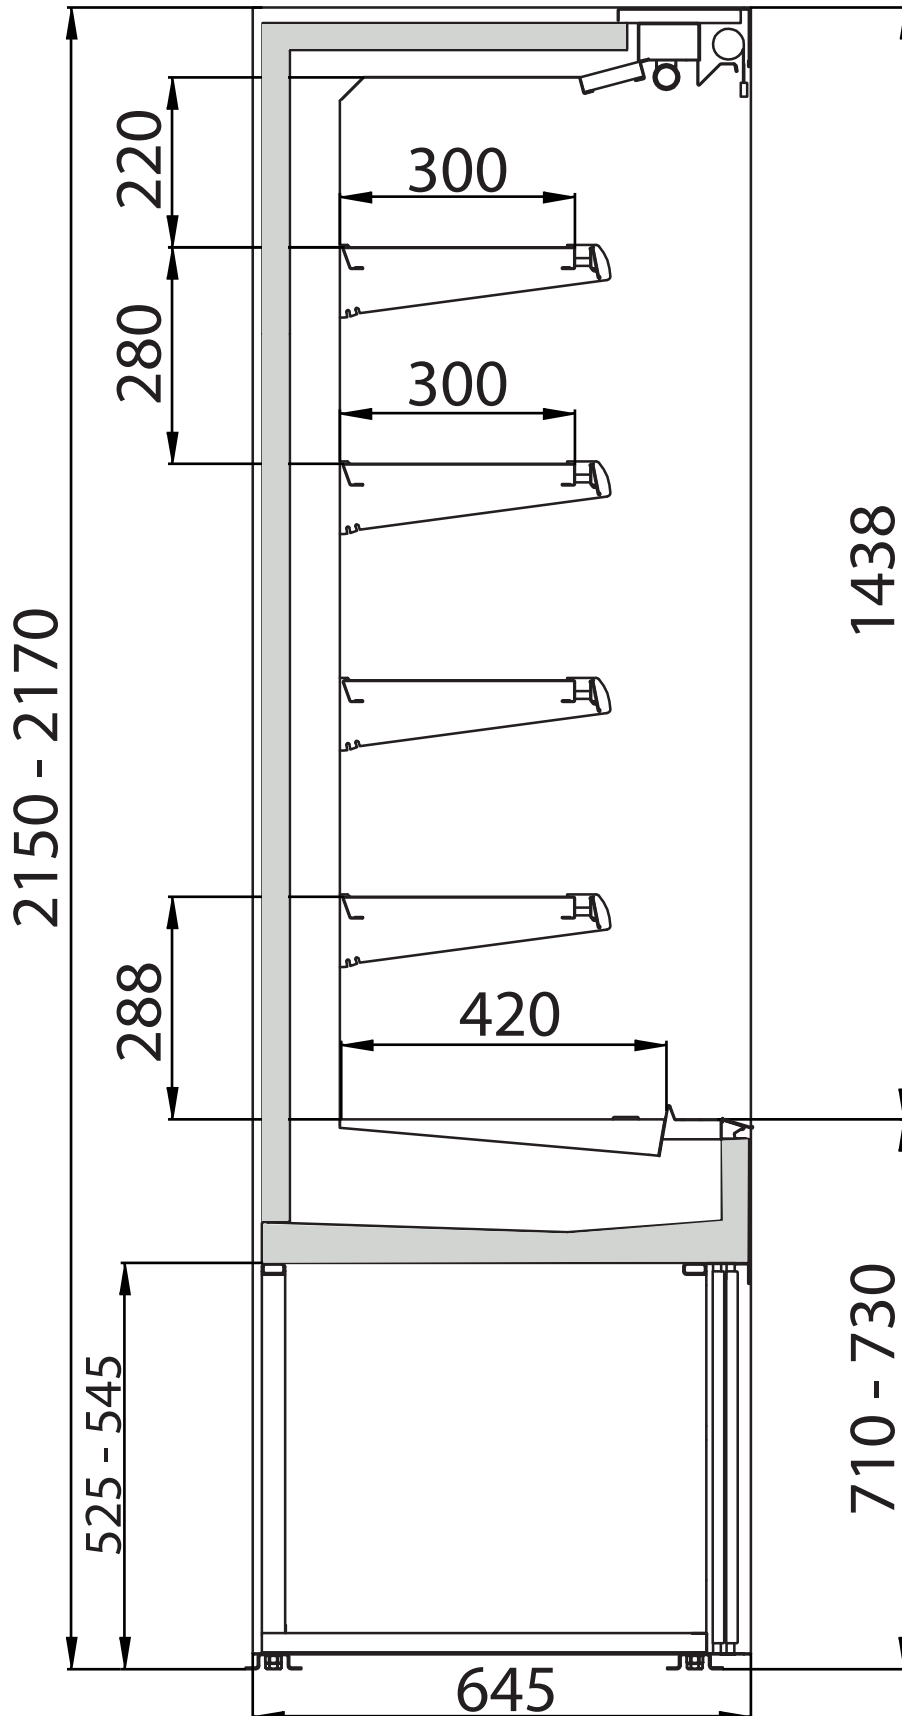

pastorconcept

FILIP RB SANS PORTES

Longueur disponible (sans joues):

937 - 1250 - 1875 - 2500 mm