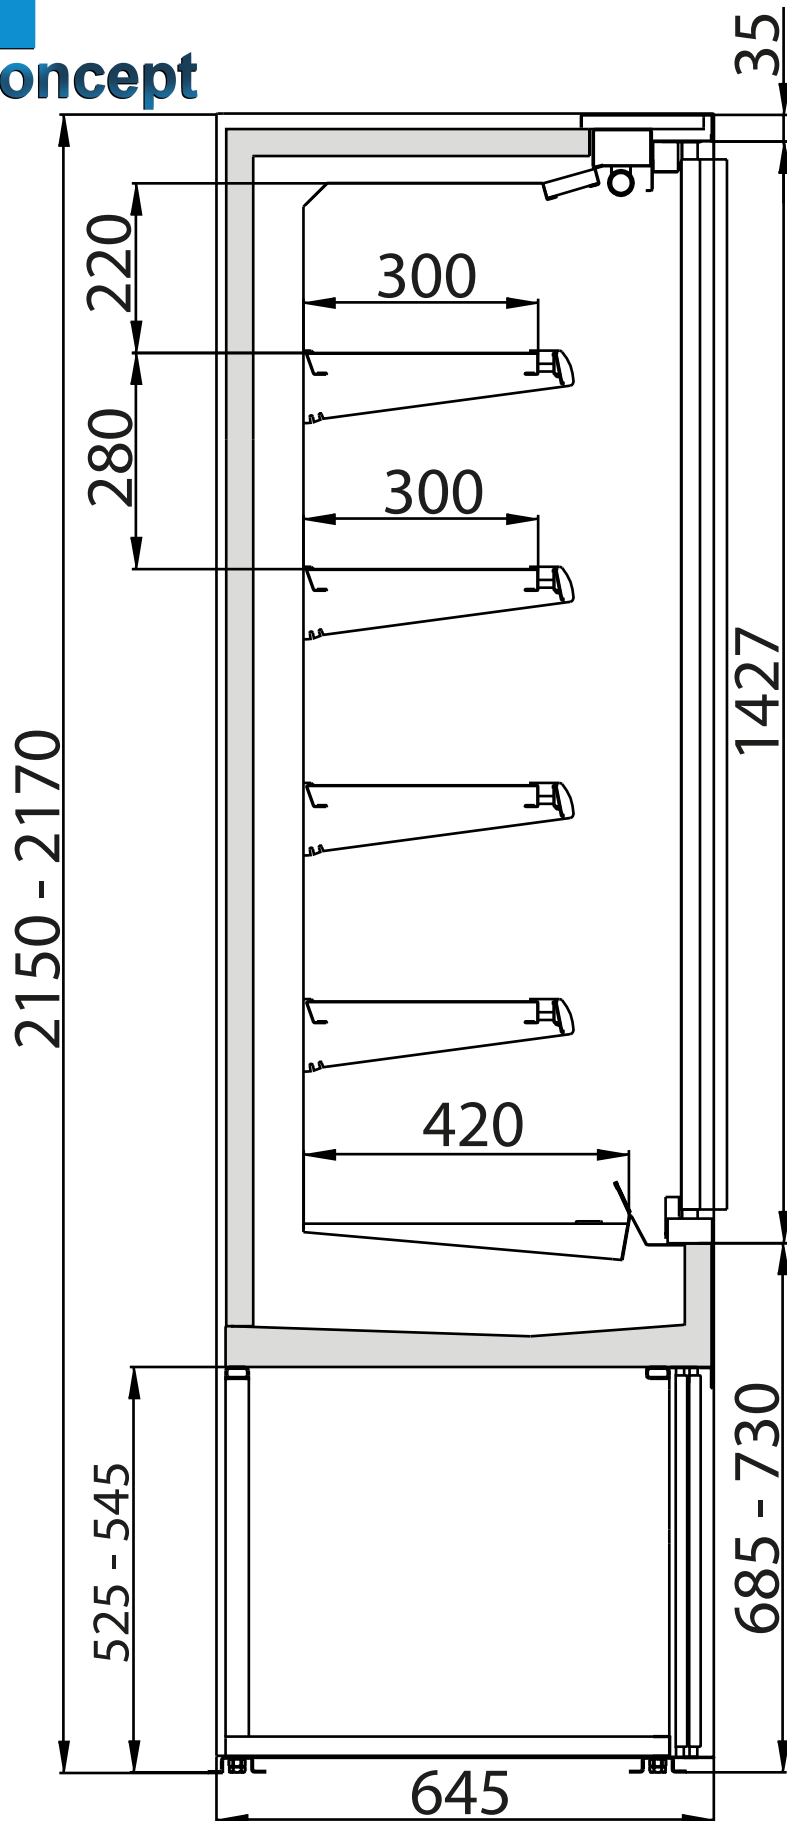

pastorconcept

FILIP RB ECOVISION AVEC PORTES

Longueur disponible (sans joues):
937 - 1250 - 1875 - 2500 mm