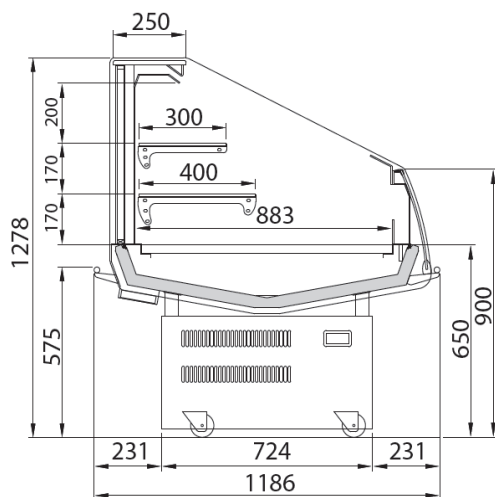

Plus d'informations

PANAREA BMM

- 9011
- 9010
- 9006
- 7037
- 7035
- 6018
- 5012
- 5005
- 3020
- 3002
- 2011
- 1021
- 1015

CARACTÉRISTIQUE DE SÉRIE

Longueur disponible avec joues : 937-1250 mm

- Froid ventilé (3M1)
- Groupe logé R290
- Possibilité de sans groupe CO2
- Exposition laquée blanc
- Pare-chocs tubulaires inox intégrés
- Thermostat électronique
- Roulettes incluses
- Cuve inclinable
- Évaporation automatique des condensats
- Livraison montée
- Joues en supplément