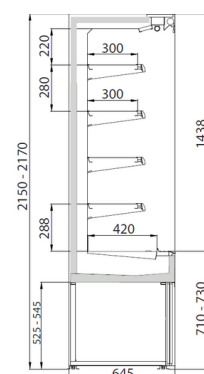

Longueur disponible (sans joues) : 625-937-1250-1875-2500 mm  
 Epaisseur joue miroir / panoramique : 41 mm/unitaire

FILIP LO sans portes

FILIP LO avec portes

FILIP RB sans portes

FILIP RB avec portes

## CARACTÉRISTIQUES DE SÉRIE

- Froid ventilé (CP 3M1 -1° +5°C) (SL 3M2 -1° +7°C)
- Groupe logé au R290 (2 groupes à partir de la longueur 1875)
- Version groupe à distance avec détendeur R449a (autre en option)
- Existe en deux versions climatiques
- Modèle disponible sans base, ni groupe, à poser sur un meuble (FILIP LO)
- Tout inox intérieur / extérieur
- Eclairage supérieur LED blanc
- Etagères réglables et inclinables avec porte-étiquettes
- Thermostat électronique
- Evaporateur automatique des condensats (version groupe logé)
- Ecoulement direct (version sans groupe)
- Traitement anti-corrosion évaporateur
- Portes coulissantes ou pivotantes (en option)
- Peinture extérieure et/ou intérieure (en option)
- Eclairage LED verticale sur joue (en option)
- Rideau à lattes (aluminium) avec fermeture à clé (en option)
- Barre à dents (en option)
- Modèle canalisable
- Joues en supplément