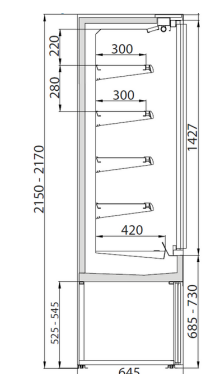

Longueur disponible (sans joues) : 625-937-1250-1875-2500 mm  
 Epaisseur joue miroir / panoramique : 41 mm/unitaire

FILIP LO sans portes

FILIP LO avec portes

FILIP RB sans portes

FILIP RB avec portes

## CARACTÉRISTIQUES DE SÉRIE

- Froid ventilé (CP 3M1 -1° +5°C) (SL 3M2 -1° +7°C)
- Groupe logé au R290 (2 groupes à partir de la longueur 1875)
- Version groupe à distance avec détendeur R449a (autre en option)
- Existe en deux versions climatiques
- Modèle disponible sans base, ni groupe, à poser sur un meuble (FILIP LO)
- Tout inox intérieur / extérieur
- Eclairage supérieur LED blanc
- Etagères réglables et inclinables avec porte-étiquettes
- Thermostat électronique
- Evaporateur automatique des condensats (version groupe logé)
- Ecoulement direct (version sans groupe)
- Traitement anti-corrosion évaporateur
- Portes coulissantes ou pivotantes (en option)
- Peinture extérieure et/ou intérieure (en option)
- Eclairage LED verticale sur joue (en option)
- Rideau à lattes (aluminium) avec fermeture à clé (en option)
- Barre à dents (en option)
- Modèle canalisable
- Joues en supplément