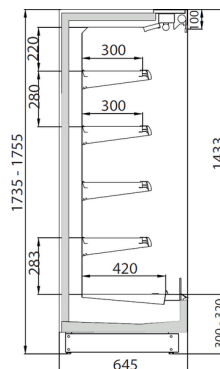

Longueur disponible (sans joues) : 625-937-1250-1875-2500 mm  
 Epaisseur joue miroir / panoramique : 41 mm/unitaire

FILIP LO sans portes

FILIP LO avec portes

FILIP RB sans portes

FILIP RB avec portes

## CARACTÉRISTIQUES DE SÉRIE

- Froid ventilé (CP 3M1 -1° +5°C) (SL 3M2 -1° +7°C)
- Groupe logé au R290 (2 groupes à partir de la longueur 1875)
- Version groupe à distance avec détendeur R449a (autre en option)
- Existe en deux versions climatiques
- Modèle disponible sans base, ni groupe, à poser sur un meuble (FILIP LO)
- Tout inox intérieur / extérieur
- Eclairage supérieur LED blanc
- Etagères réglables et inclinables avec porte-étiquettes
- Thermostat électronique
- Evaporateur automatique des condensats (version groupe logé)
- Ecoulement direct (version sans groupe)
- Traitement anti-corrosion évaporateur
- Portes coulissantes ou pivotantes (en option)
- Peinture extérieure et/ou intérieure (en option)
- Eclairage LED verticale sur joue (en option)
- Rideau à lattes (aluminium) avec fermeture à clé (en option)
- Barre à dents (en option)
- Modèle canalisable
- Joues en supplément