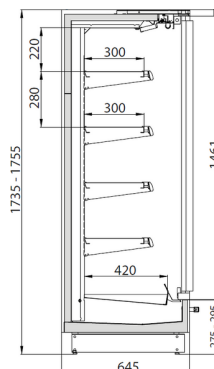

Longueur disponible (sans joues) : 625-937-1250-1875-2500 mm  
 Epaisseur joue miroir / panoramique : 41 mm/unitaire

FILIP LO sans portes

FILIP LO avec portes

FILIP RB sans portes

FILIP RB avec portes

## CARACTÉRISTIQUES DE SÉRIE

- Froid ventilé (CP 3M1 -1° +5°C) (SL 3M2 -1° +7°C)
- Groupe logé au R290 (2 groupes à partir de la longueur 1875)
- Version groupe à distance avec détendeur R449a (autre en option)
- Existe en deux versions climatiques
- Modèle disponible sans base, ni groupe, à poser sur un meuble (FILIP LO)
- Tout inox intérieur / extérieur
- Eclairage supérieur LED blanc
- Etagères réglables et inclinables avec porte-étiquettes
- Thermostat électronique
- Evaporateur automatique des condensats (version groupe logé)
- Ecoulement direct (version sans groupe)
- Traitement anti-corrosion évaporateur
- Portes coulissantes ou pivotantes (en option)
- Peinture extérieure et/ou intérieure (en option)
- Eclairage LED verticale sur joue (en option)
- Rideau à lattes (aluminium) avec fermeture à clé (en option)
- Barre à dents (en option)
- Modèle canalisable
- Joues en supplément