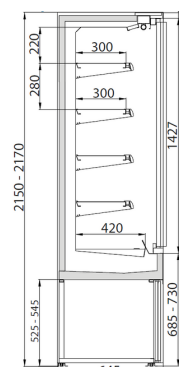

FILIP RB / LO

FILIP LO sans portes

FILIP LO avec portes

FILIP RB sans portes

FILIP RB avec portes

9011

BLANC

9006

7047

7037

7024

6032

5007

3020

1021

Longueur disponible (sans joues) : 625-937-1250-1875-2500 mm
 Epaisseur joue miroir / panoramique : 41 mm/unitaire

CARACTÉRISTIQUES DE SÉRIE

- Froid ventilé (CP 3M1 -1° +5°C) (SL 3M2 -1° +7°C)
- Groupe logé au R290 (2 groupes à partir de la longueur 1875)
- Version groupe à distance avec détendeur R449a (autre en option)
- Existe en deux versions climatiques
- Modèle disponible sans base, ni groupe, à poser sur un meuble (FILIP LO)
- Exposition laquée blanc
- Eclairage supérieur LED blanc supérieur
- Etagères réglables et inclinables avec porte-étiquettes
- Thermostat électronique
- Evaporateur automatique des condensats (version groupe logé)
- Ecoulement direct (version sans groupe)
- Traitement anti-corrosion évaporateur
- Portes coulissantes ou pivotantes (en option)
- Eclairage LED verticale sur joue (en option)
- Rideau à lattes (aluminium) avec fermeture à clé (en option)
- Modèle canalisable
- Joues en supplément