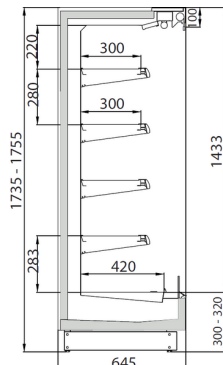

FILIP RB / LO

FILIP LO sans portes

FILIP LO avec portes

FILIP RB sans portes

FILIP RB avec portes

9011

BLANC

9006

7047

7037

7024

6032

5007

3020

1021

Longueur disponible (sans joues) : 625-937-1250-1875-2500 mm
 Epaisseur joue miroir / panoramique : 41 mm/unitaire

CARACTÉRISTIQUES DE SÉRIE

- Froid ventilé (CP 3M1 -1° +5°C) (SL 3M2 -1° +7°C)
- Groupe logé au R290 (2 groupes à partir de la longueur 1875)
- Version groupe à distance avec détendeur R449a (autre en option)
- Existe en deux versions climatiques
- Modèle disponible sans base, ni groupe, à poser sur un meuble (FILIP LO)
- Exposition laquée blanc
- Eclairage supérieur LED blanc supérieur
- Etagères réglables et inclinables avec porte-étiquettes
- Thermostat électronique
- Evaporateur automatique des condensats (version groupe logé)
- Ecoulement direct (version sans groupe)
- Traitement anti-corrosion évaporateur
- Portes coulissantes ou pivotantes (en option)
- Eclairage LED verticale sur joue (en option)
- Rideau à lattes (aluminium) avec fermeture à clé (en option)
- Modèle canalisable
- Joues en supplément