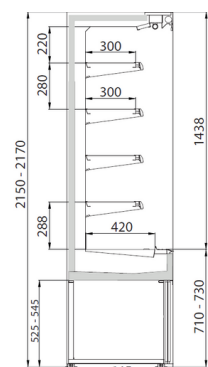

FILIP RB / LO

FILIP LO sans portes

FILIP LO avec portes

FILIP RB sans portes

FILIP RB avec portes

9011

BLANC

9006

7047

7037

7024

6032

5007

3020

1021

Longueur disponible (sans joues) : 625-937-1250-1875-2500 mm
 Epaisseur joue miroir / panoramique : 41 mm/unitaire

CARACTÉRISTIQUES DE SÉRIE

- Froid ventilé (CP 3M1 -1° +5°C) (SL 3M2 -1° +7°C)
- Groupe logé au R290 (2 groupes à partir de la longueur 1875)
- Version groupe à distance avec détendeur R449a (autre en option)
- Existe en deux versions climatiques
- Modèle disponible sans base, ni groupe, à poser sur un meuble (FILIP LO)
- Exposition laquée blanc
- Eclairage supérieur LED blanc supérieur
- Etagères réglables et inclinables avec porte-étiquettes
- Thermostat électronique
- Evaporateur automatique des condensats (version groupe logé)
- Ecoulement direct (version sans groupe)
- Traitement anti-corrosion évaporateur
- Portes coulissantes ou pivotantes (en option)
- Eclairage LED verticale sur joue (en option)
- Rideau à lattes (aluminium) avec fermeture à clé (en option)
- Modèle canalisable
- Joues en supplément