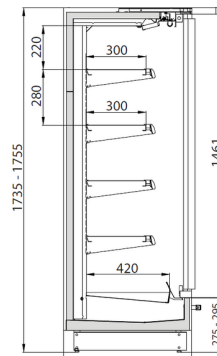

FILIP RB / LO

FILIP LO sans portes

FILIP LO avec portes

FILIP RB sans portes

FILIP RB avec portes

9011

BLANC

9006

7047

7037

7024

6032

5007

3020

1021

Longueur disponible (sans joues) : 625-937-1250-1875-2500 mm
 Epaisseur joue miroir / panoramique : 41 mm/unitaire

CARACTÉRISTIQUES DE SÉRIE

- Froid ventilé (CP 3M1 -1° +5°C) (SL 3M2 -1° +7°C)
- Groupe logé au R290 (2 groupes à partir de la longueur 1875)
- Version groupe à distance avec détendeur R449a (autre en option)
- Existe en deux versions climatiques
- Modèle disponible sans base, ni groupe, à poser sur un meuble (FILIP LO)
- Exposition laquée blanc
- Eclairage supérieur LED blanc supérieur
- Etagères réglables et inclinables avec porte-étiquettes
- Thermostat électronique
- Evaporateur automatique des condensats (version groupe logé)
- Ecoulement direct (version sans groupe)
- Traitement anti-corrosion évaporateur
- Portes coulissantes ou pivotantes (en option)
- Eclairage LED verticale sur joue (en option)
- Rideau à lattes (aluminium) avec fermeture à clé (en option)
- Modèle canalisable
- Joues en supplément